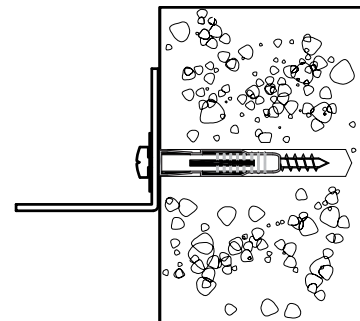

ANCHORING DEVICE:

Plug with screw.

For example, an 8 mm plug provided with FIXA plug and screw set.

FIGURE 2

MATÉRIAU DE LA CLOISON :

Maçonnerie

DISPOSITIF DE FIXATION:

Mur plein : vis avec cheville.

Par exemple, une cheville de 8 mm de notre set de vis et chevilles FIXA.
(figure 3A)

Mur creux : cheville à expansion. (figure 3B)

FIGURE 3A

WALL MATERIAL:

Masonry

ANCHORING DEVICE:

Solid wall : Plug with screw.

For example, an 8 mm plug provided with FIXA plug and screw set.
(figure 3A)

Hollow wall : Toggle - style (figure 3B)

FIGURE 3B