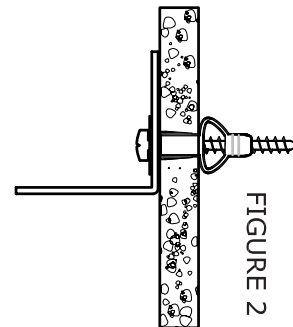

WALL MATERIAL:

Drywall or plaster with available wood stud.

ANCHORING DEVICE:

Screw inserted directly into stud.

For example, a 5mm wood screw provided with FIXA plug and screw set.

FIGURE 1

MATÉRIAU DE LA CLOISON:

Cloison en plâtre sans ossature bois accessible

DISPOSITIF DE FIXATION:

Vis avec cheville.

Par exemple, une cheville de 8 mm de notre set de vis et chevilles FIXA.

WALL MATERIAL:

Drywall without available wood stud.

ANCHORING DEVICE:

Plug with screw.

For example, an 8 mm plug provided with FIXA plug and screw set.

FIGURE 2

MATÉRIAU DE LA CLOISON :

Maçonnerie

DISPOSITIF DE FIXATION:

Mur plein : vis avec cheville.

Par exemple, une cheville de 8 mm de notre set de vis et chevilles FIXA.
(figure 3A)

Mur creux : cheville à expansion. (figure 3B)

FIGURE 3A

WALL MATERIAL:

Masonry

ANCHORING DEVICE:

Solid wall : Plug with screw.