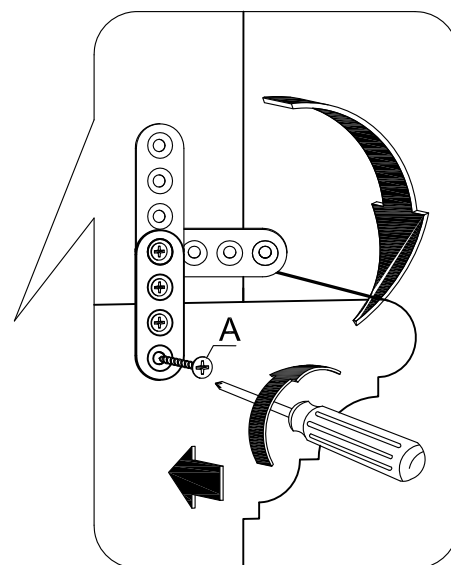

x2

x2

M4x25

x4

M4x15

x6

ROMANCE

PPZ2...

GUIDE DE FIXATION MURALE / WALL ANCHORING GUIDE

Pour éviter tout risque de basculement, ce meuble doit être accroché au mur à l'aide de l'accessoire de fixation murale inclus.
Utiliser le type de vis et chevilles adaptées au support.
Si le matériau de votre cloison n'est pas répertorié ou si vous avez des questions, renseignez-vous auprès d'un magasin de bricolage.

MATÉRIAU DE LA CLOISON

Cloison en plâtre avec ossature bois accessible.

DISPOSITIF DE FIXATION

Vis insérée directement dans l'ossature.

Par exemple, une vis à bois de 5 mm de notre set de chevilles et vis FIXA.