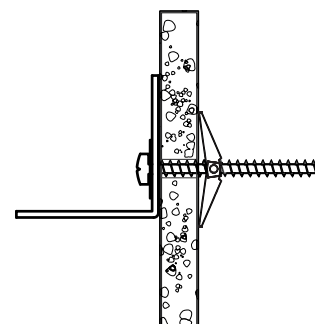

GUIDE DE FIXATION MURALE / WALL ANCHORING GUIDE

Pour éviter tout risque de basculement, ce meuble doit être accroché au mur à l'aide de l'accessoire de fixation murale inclus.
Utiliser le type de vis et chevilles adaptées au support.
Si le matériau de votre cloison n'est pas répertorié ou si vous avez des questions, renseignez-vous auprès d'un magasin de bricolage.

ANCHORING DEVICE:

Plug with screw.

For example, an 8 mm plug provided with FIXA plug and screw set.

FIGURE 2

MATÉRIAU DE LA CLOISON :

Maçonnerie

DISPOSITIF DE FIXATION:

Mur plein : vis avec cheville.

Par exemple, une cheville de 8 mm de notre set de vis et chevilles FIXA.
(figure 3A)

Mur creux : cheville à expansion. (figure 3B)

FIGURE 3A

WALL MATERIAL:

Masonry

ANCHORING DEVICE:

Solid wall : Plug with screw.

For example, an 8 mm plug provided with FIXA plug and screw set.
(figure 3A)

Hollow wall : Toggle - style (figure 3B)

FIGURE 3B