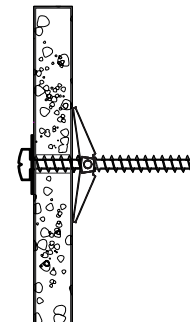

## DISPOSITIF DE FIXATION:

Mur plein : vis avec cheville.

Par exemple, une cheville de 8 mm de notre set de vis et chevilles FIXA.  
(figure 3A)

Mur creux : cheville à expansion. (figure 3B)

## WALL MATERIAL:

Masonry

## ANCHORING DEVICE:

Solid wall : Plug with screw.

For example, an 8 mm plug provided with FIXA plug and screw set.  
(figure 3A)

Hollow wall : Toggle - style (figure 3B)

FIGURE 3A

FIGURE 3B